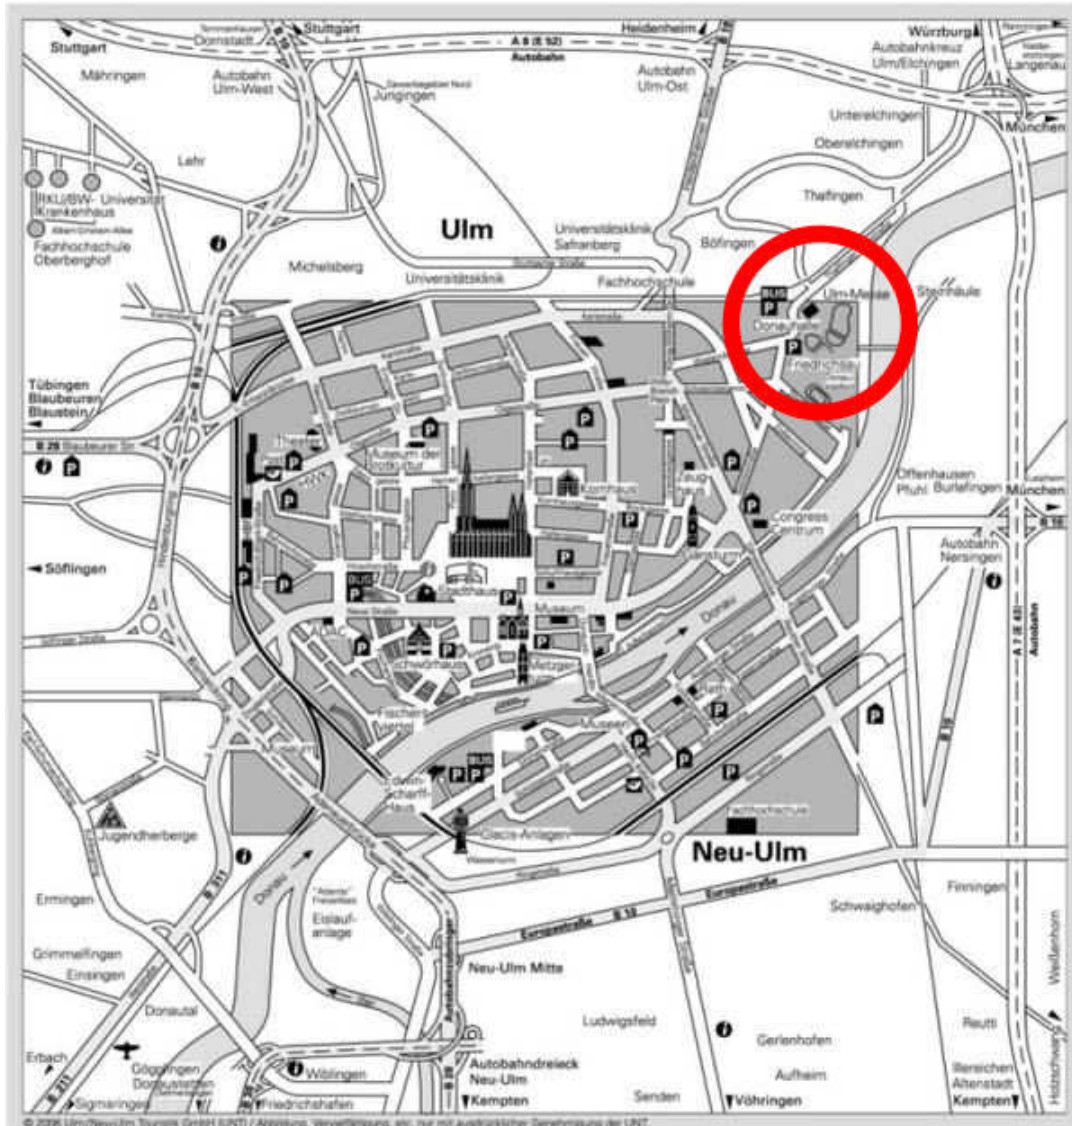

Bildungsmesse 2010/ Anfahrtsbeschreibung

Standort

Ulm Messegelände
(Friedrichsau)
Böfinger Straße 50
89073 Ulm

Mit dem PKW

Von der Autobahn A8 fahren Sie die Abfahrt Ulm-Ost ab. Dort auf die B19 in Richtung Ulm. An jeder Kreuzung befindet sich eine Beschilderung „Ulm Messe“ Folgen Sie in Ulm dieser Beschilderung

Öffentliche Verkehrsmittel

Ankunft am Hauptbahnhof Ulm. Gegenüber befindet sich die Straßenbahn-Haltestelle. Fahren Sie von dort mit der Straßenbahnlinie 1 (Richtung Donauhalle). Die Linie 1 bringt Sie direkt zum Messegelände (Endhaltestelle) und fährt alle 10 Minuten.