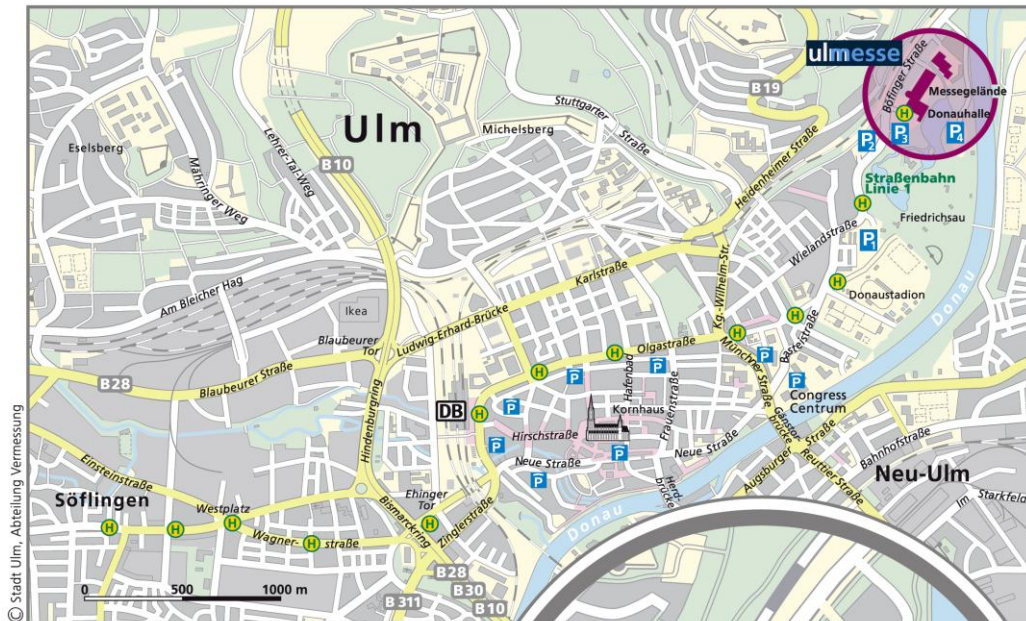

bildungsmesse ulm
2 0 1 2

So finden Sie uns!

Ulm-Messe GmbH
Böfinger Straße 50
D-89073 Ulm

Tel. 0731 9 22 99-0

Mit dem PKW

Von der Autobahn A8 fahren Sie die Abfahrt Ulm-Ost ab. Dort auf die B19 in Richtung Ulm. An jeder Kreuzung befindet sich eine Beschilderung „Ulm Messe“ Folgen Sie in Ulm dieser Beschilderung.

Mit öffentlichen Verkehrsmitteln

Ankunft am Hauptbahnhof Ulm. Gegenüber befindet sich die Straßenbahn-Haltestelle. Fahren Sie von dort mit der Straßenbahnlinie 1 (Richtung Donauhalle). Die Linie 1 bringt Sie direkt zum Messegelände und fährt alle 10 Minuten.