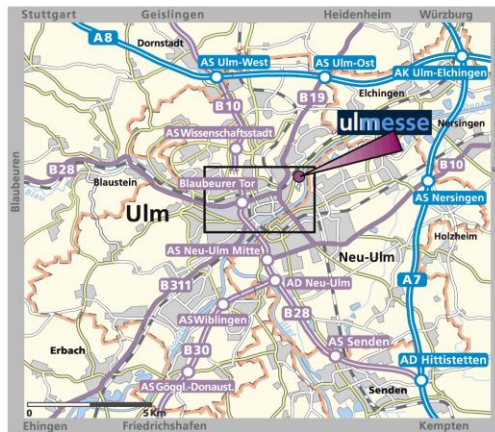

bildungsmesse ulm
2 0 1 2

So finden Sie uns!

Ulm-Messe GmbH
Böfinger Straße 50
D-89073 Ulm

Tel. 0731 9 22 99-0

Mit dem PKW

Von der Autobahn A8 fahren Sie die Abfahrt Ulm-Ost ab. Dort auf die B19 in Richtung Ulm. An jeder Kreuzung befindet sich eine Beschilderung „Ulm Messe“ Folgen Sie in Ulm dieser Beschilderung.

Mit öffentlichen Verkehrsmitteln

Ankunft am Hauptbahnhof Ulm. Gegenüber befindet sich die Straßenbahn-Haltestelle. Fahren Sie von dort mit der Straßenbahnlinie 1 (Richtung Donauhalle). Die Linie 1 bringt Sie direkt zum Messegelände und fährt alle 10 Minuten.